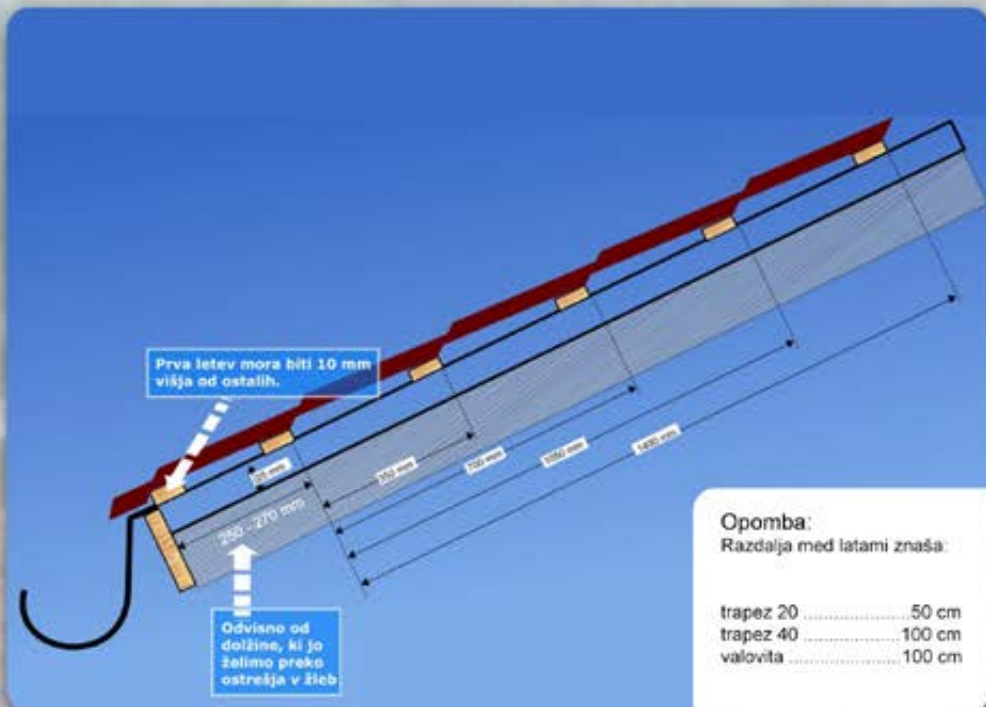

Za opečno obliko letvanje je potrebno podati naslednje mere: od vrha letve do vrha letve 20 cm, nato pa enakomerne meritve po 35cm od vrha letve do vrha letve.

Za potrditev naročila je potrebno plačilo 10% varščine, ostalo ob prevzemu.

Kupljene dobrine je ob prevzemu potrebno preveriti, ker poznejših reklamacij ne upoštevamo. Pri lastnem prevozu je lahko nakladalni prostor največ 70cm krajši od kritine. Za točnost dobave naročil preko telefona ne odgovarjamo.

Lasten prevoz pomeni tudi preskrbo z lastno embalažo. Za neprimeren transport v nobenem primeru ne jamčimo. Morebitne praske se popravijo z ustrežno barvo. Kritina se ne sme rezati z rezalko. Nad pocinkano pločevino ne smejo biti prisotne močne pozitivne kovine, zlasti ne baker. Kritina ni primerna za skladiščenje. Pri kritinah trapeznih oblik je možnost odstopanja +/- 5cm.

Plošče opečnih oblik se izdelujejo po naročilu po naslednjih merah:

Širina 115 cm neto 108 cm

0,85 m	0,95 m	1,05 m	5,05 m	5,15 m	5,25 m
1,20 m	1,30 m	1,40 m	5,40 m	5,50 m	5,60 m
1,55 m	1,65 m	1,75 m	5,75 m	5,85 m	5,95 m
1,90 m	2,00 m	2,10 m	6,10 m	6,20 m	6,30 m
2,25 m	2,35 m	2,45 m	6,45 m	6,55 m	6,65 m
2,60 m	2,70 m	2,80 m	6,80 m	6,90 m	7,00 m
2,95 m	3,05 m	3,15 m	7,15 m	7,25 m	7,35 m
3,30 m	3,40 m	3,50 m	7,50 m	7,60 m	7,70 m
3,65 m	3,75 m	3,85 m	7,85 m	7,95 m	8,05 m
4,00 m	4,10 m	4,20 m	8,20 m	8,30 m	8,40 m
4,35 m	4,45 m	4,55 m	8,55 m	8,65 m	8,75 m
4,70 m	4,80 m	4,90 m	8,90 m	9,00 m	9,10 m

Kritina se izdeluje izključno za znanega kupca, zato varščin ne vračamo.

vaš prodajalec - monter